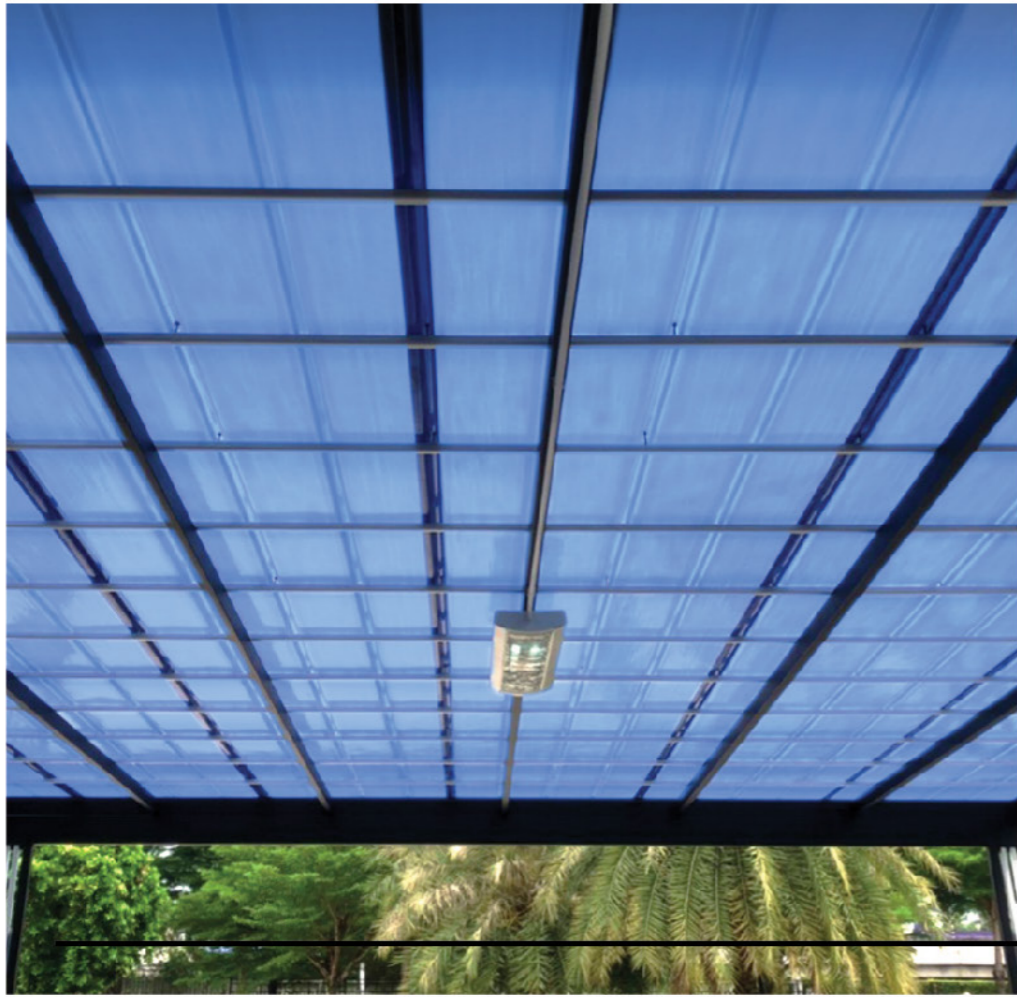

พื้นที่ต่อเติมอเนกประสงค์

J1 สีขาวมุก
แสงส่องผ่าน 60%

พื้นที่ต่อเติมโรงจอดรถ

J4 สีโอซึกิ
แสงส่องผ่าน 20%

พื้นที่นอกประสงค์

J1 สีขาวมุก
แสงส่องผ่าน 60%

กันสาด

J3 สีนิล
แสงส่องผ่าน 12%