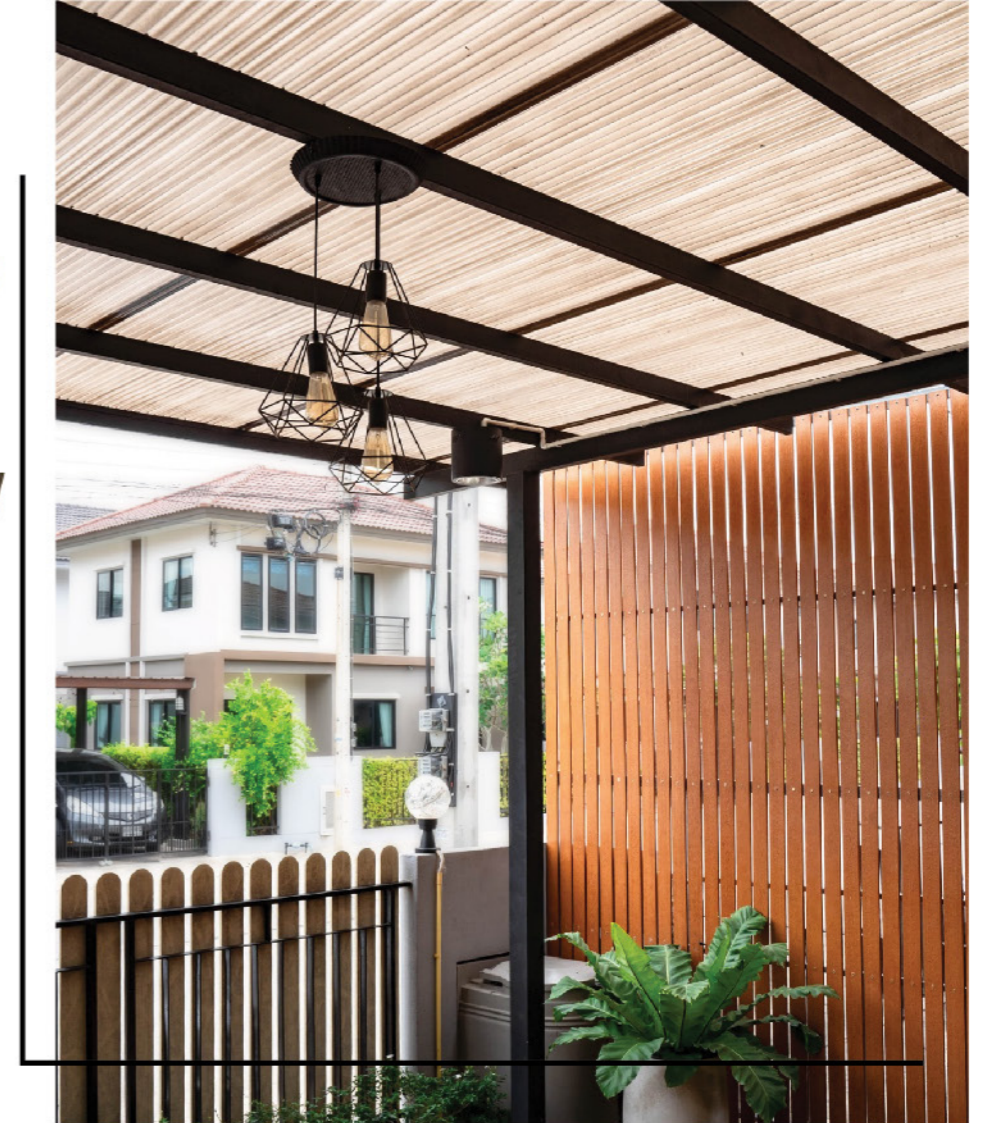

พื้นที่ใช้สอย

P11 สีชาเข้ม
แสงส่องผ่าน 26%

พื้นที่เนกประสงค์

P11 สีชาเข้ม
แสงส่องผ่าน 26%

กันสาดลานจอดรถ

P08 สีฟ้าคราม
แสงส่องผ่าน 30%

พื้นที่เนกประสงค์

P03 สีพีร์ล
แสงส่องผ่าน 53%