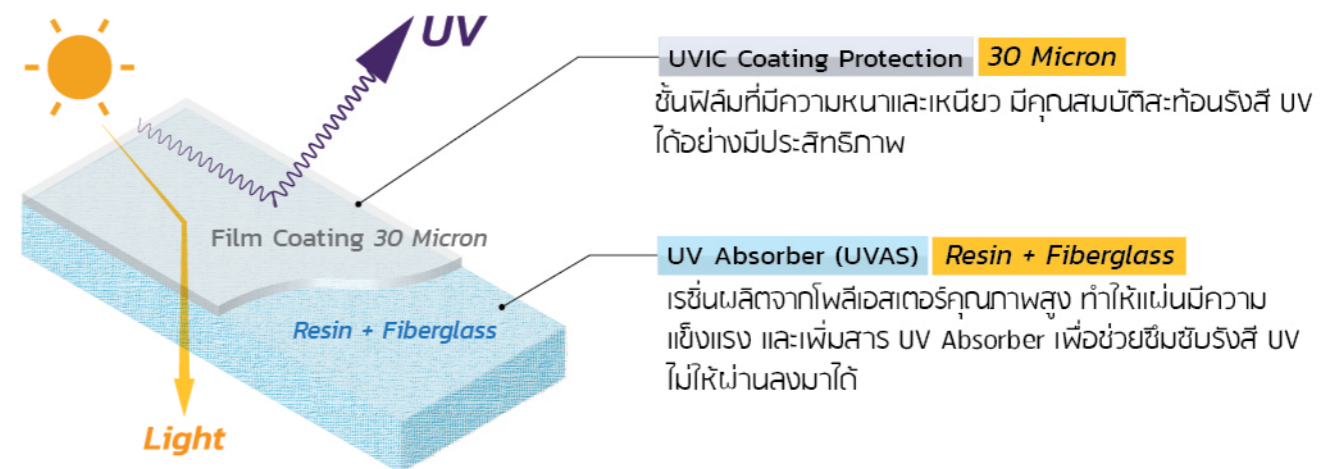

เทคโนโลยีของแผ่นโปร่งแสง

สีของแผ่น มินิ โกลด์

รับประกัน 15 ปี

สีชมพู P01 แสงส่องผ่าน 16%	สีส้มอิฐ P02 แสงส่องผ่าน 37%	สีขาวนวล P03 แสงส่องผ่าน 53%	สีเขียวมรกต P04 แสงส่องผ่าน 23%	สีเขียวทะเล P05 แสงส่องผ่าน 42%		
สีเขียวหยก P06 แสงส่องผ่าน 50%	สีฟ้าทะเล P07 แสงส่องผ่าน 26%	สีฟ้าคราม P08 แสงส่องผ่าน 30%	สีฟ้าใส P09 แสงส่องผ่าน 60%	สีโอ๊ค P10 แสงส่องผ่าน 18%	สีชาเข้ม P11 แสงส่องผ่าน 26%	สีครีม P12 แสงส่องผ่าน 46%
สีนิล P13 แสงส่องผ่าน 13%	สีเทา P14 แสงส่องผ่าน 10%	สีน้ำเงินทะเลลึก P15 แสงส่องผ่าน 10%	สีส้มดินเผา P16 แสงส่องผ่าน 23%	สีม่วง P17 แสงส่องผ่าน 11%		

สีของแผ่น เจรฟ

รับประกัน 15 ปี

J1 สีขาวนวล แสงส่องผ่าน 60%	J2 สีเทา แสงส่องผ่าน 12%	J3 สีนิล แสงส่องผ่าน 12%	J4 สีโอ๊ค แสงส่องผ่าน 20%
J5 สีน้ำเงินทะเลลึก แสงส่องผ่าน 12%	J6 สีฟ้าทะเล แสงส่องผ่าน 28%	J7 สีเขียวหยก แสงส่องผ่าน 52%	

รับฟรี สกรูหัวสี่ตามสีแผ่นหลังคาสำหรับติดตั้ง 6 ตัว / 1 เมตร เมื่อซื้อแผ่นโปร่งแสง มินิ โกลด์, เจรฟ

ความยาวมาตรฐานของแผ่นโปร่งแสง มินิ โกลด์, เจรฟ

ขนาด: 3 เมตร, 6 เมตร, 12 เมตร